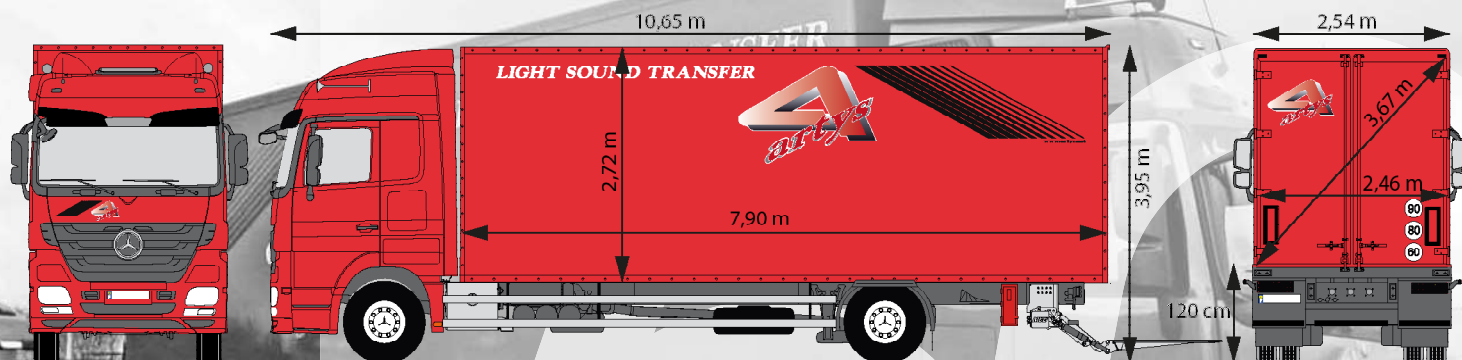

Aménagement intérieur

- ✓ Cabine megaspaces confort
- ✓ Télépéage carte de carburant
- ✓ Webasto chauffage auxiliaire
- ✓ Boîte automatique EPS
- ✓ Lecteur CD Bluetooth
- ✓ 2 couchages
- ✓ Vitres et rétroviseurs électrique
- ✓ Coffre de rangement intérieur cabine
- ✓ Prise 12V / 24V
- ✓ Chrono à carte